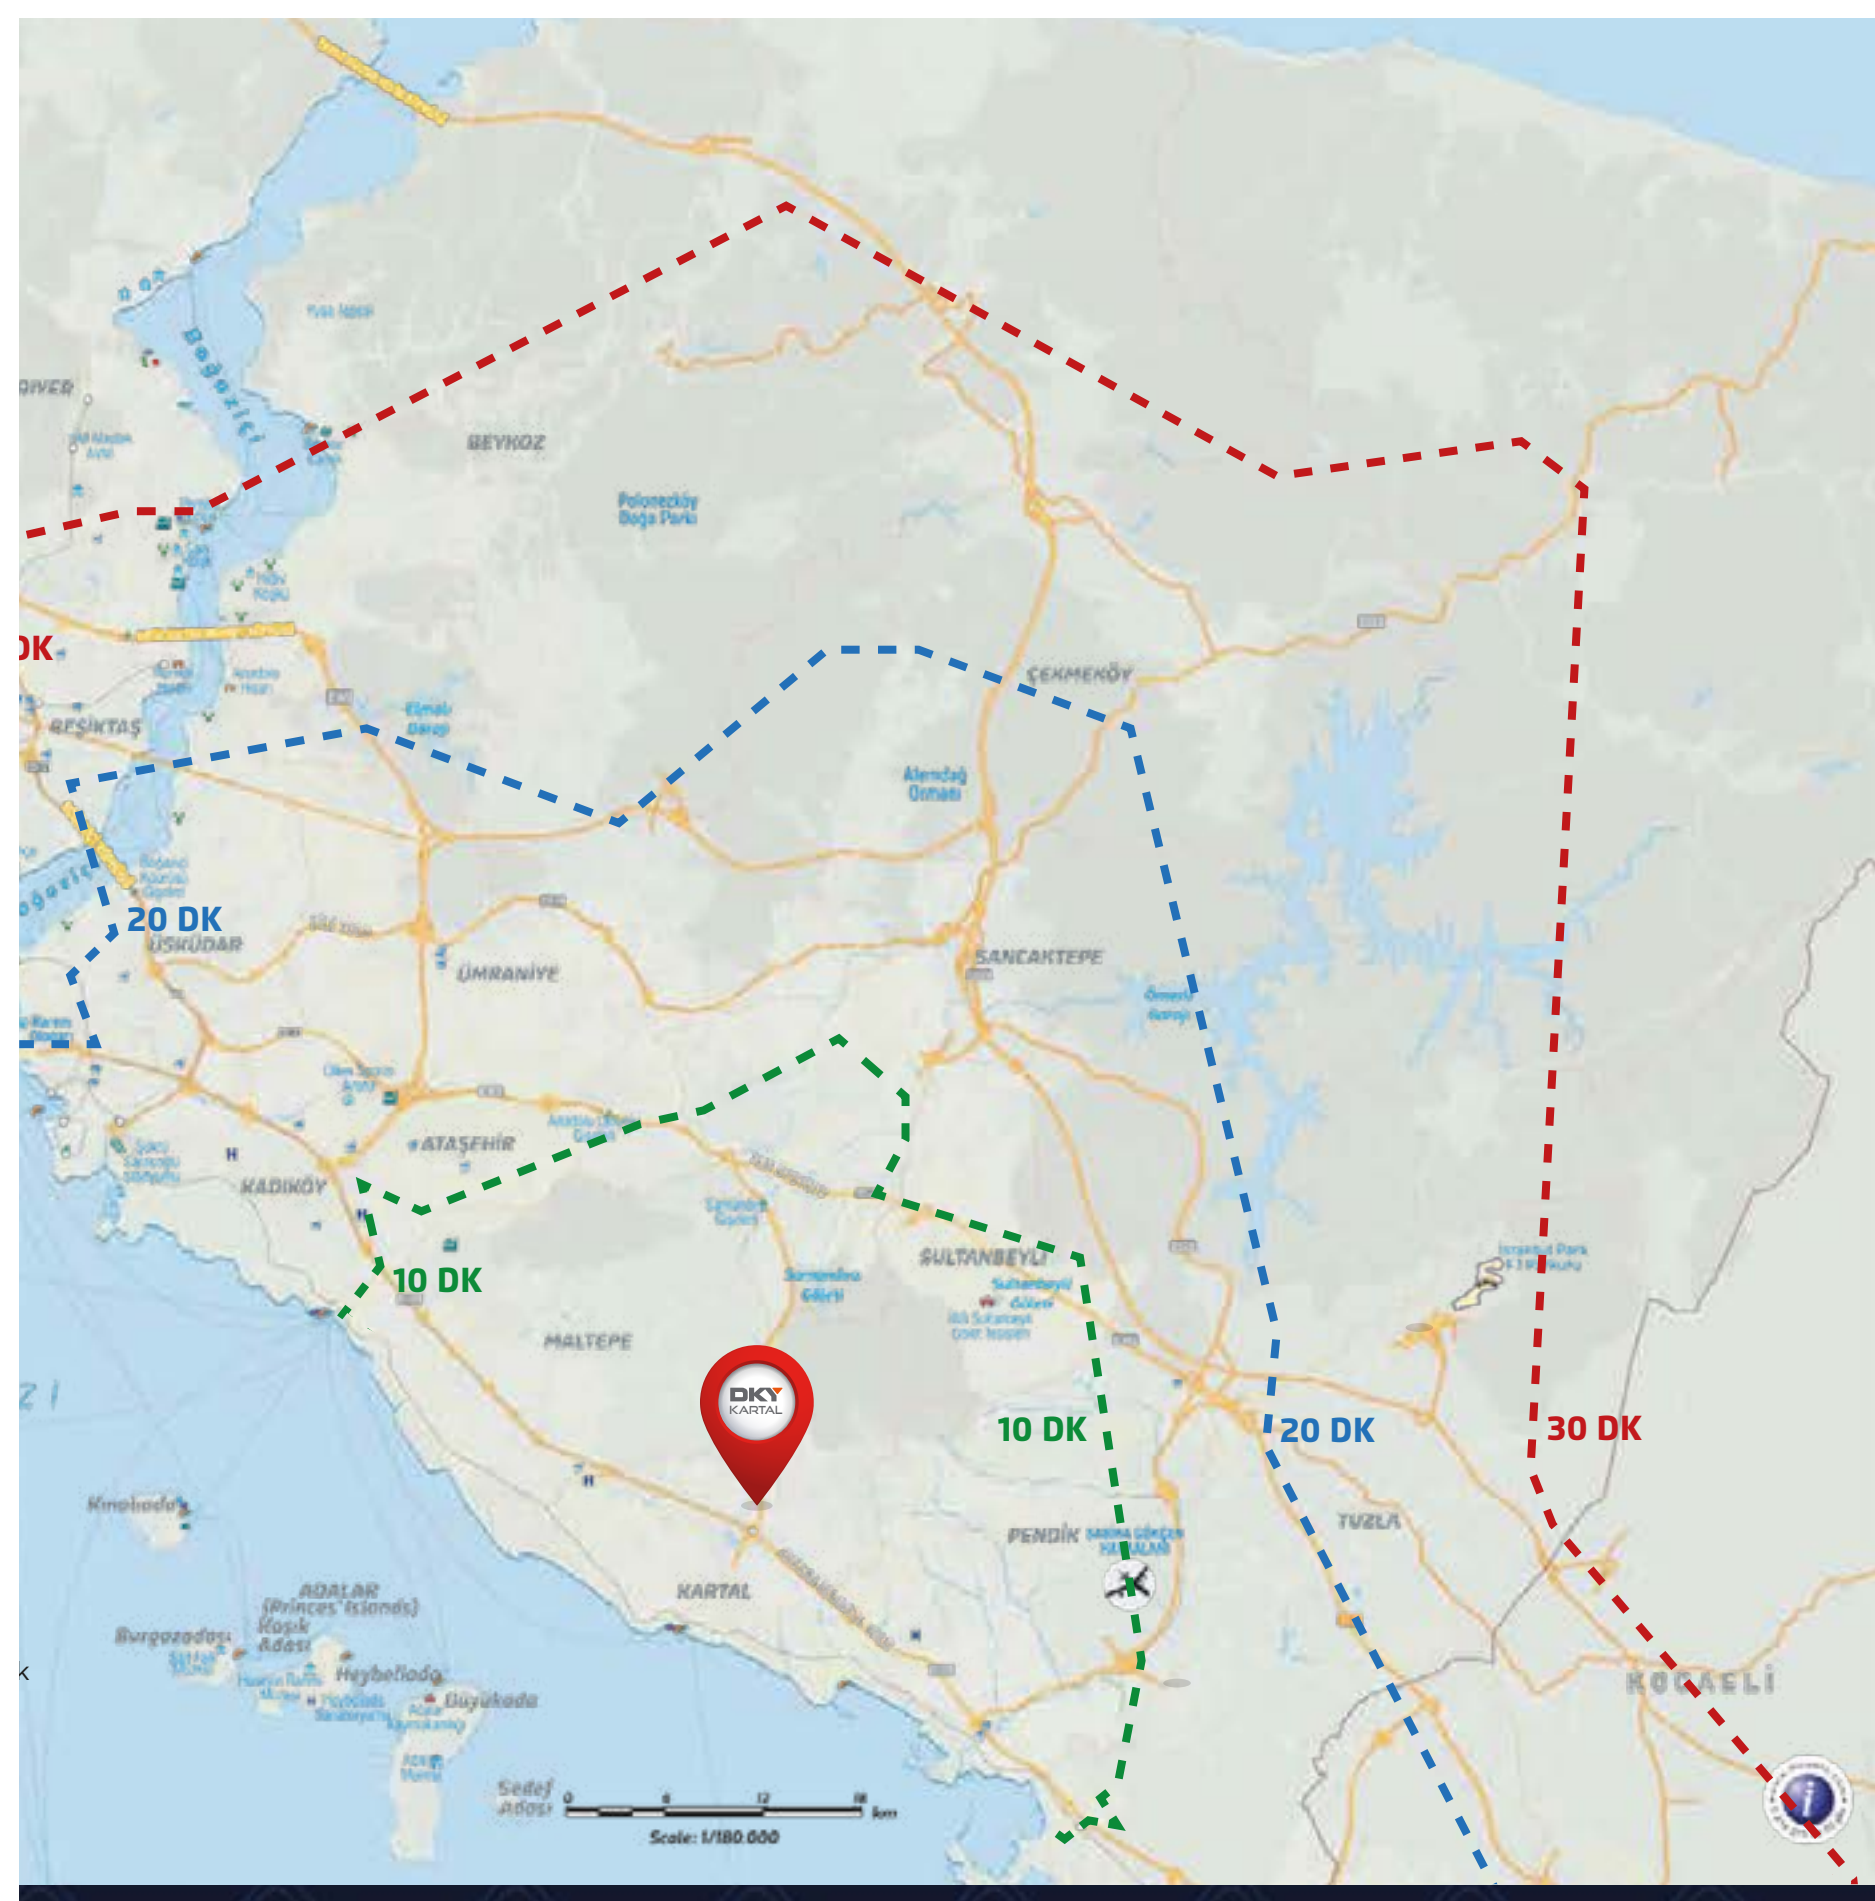

# Kartal yükseliyor

İstanbul'un yükselen değeri Kartal, aynı zamanda Anadolu Yakası'nın yeni yatırım, yaşam ve iş merkezi. 3,5 milyon metrekarelik kentsel dönüşüm alanıyla yeni İstanbul'un ayrıcalıklı merkezi haline gelen Kartal, birçok nitelikli projeye, büyük ticaret alanlarına, üniversitelere, hastanelere ve Avrupa'nın en büyük Adliye Sarayı'na ev sahipliği yapıyor. Sabiha Gökçen Havalimanı ve Ataşehir Finans Merkezi'ne yakın konumu ile de dikkat çeken Kartal, çevre yolları, metro ve deniz ulaşımı ile İstanbul'un en kolay ulaşım sunan bölgelerinden biri. Yapımı hızla ilerleyen Marmara Üniversitesi'nin 3.000 dönümlük dev kampüsünün de yer alacağı Kartal, İstanbul'da yatırım yapılabilecek, geleceği parlak ilçelerin başında geliyor.

# Kartal'ın en ayrıcalıklı konumu

DKY Kartal, Kartal'ın en kolay ulaşım sunan noktasında hayata geçiyor. D-100 ve çevreyolu bağlantısının keşiştiği yerde yükselen bu benzersiz proje, 15 Temmuz Şehitler Köprüsü'ne 23, FSM Köprüsü'ne 25, Sabiha Gökçen Havalimanı'na ise sadece 19 km'lik mesafede; Kartal Deniz Otobüsü İskelesi'ne, sahil yoluna ve Bağdat Caddesi'ne yakın eşsiz konumuyla kara, deniz ve hava ulaşımının tam ortasında yer alıyor.

Ayrıca hızlı tren hattına ve İstanbul-İzmir arasındaki yolculuk süresini 3,5 saate indiren Körfez Köprüsü'ne de son derece yakın bir lokasyonda. Çevresinde Kartal Adalet Sarayı, Finans Merkezi, M'EXPO, TeknoPark, 15 üniversite, 62 hastane, seçkin AVM'ler bulunan DKY Kartal, mükemmel konumuyla beklentilerinizin bir tık üzerine çıkıyor.

Kartal Metro	: 200 m
TEM	: 11,0 km / 13 dk
E5	: 200 m
Kartal Eğt. ve Arş. Hast.	: 5,5 km
Kartal Devlet Hastanesi	: 1,9 km / 4 dk
İDO Kartal (Yalova İskelesi)	: 4,5 km / 9 dk
İDO Pendik (Yalova İskelesi)	: 6,9 km / 12 dk
Sabiha Gökçen Havalimanı	: 19,0 km / 20 dk
Sahil Yolu	: 3,6 km / 7 dk
Adalet Sarayı	: 4,3 km / 6 dk
Pendik Marina	: 6,3 km / 11 dk
Tuzla Marina	: 17,4 km / 23 dk
15 Temmuz Şehitler Köprüsü	: 23,0 km / 30 dk