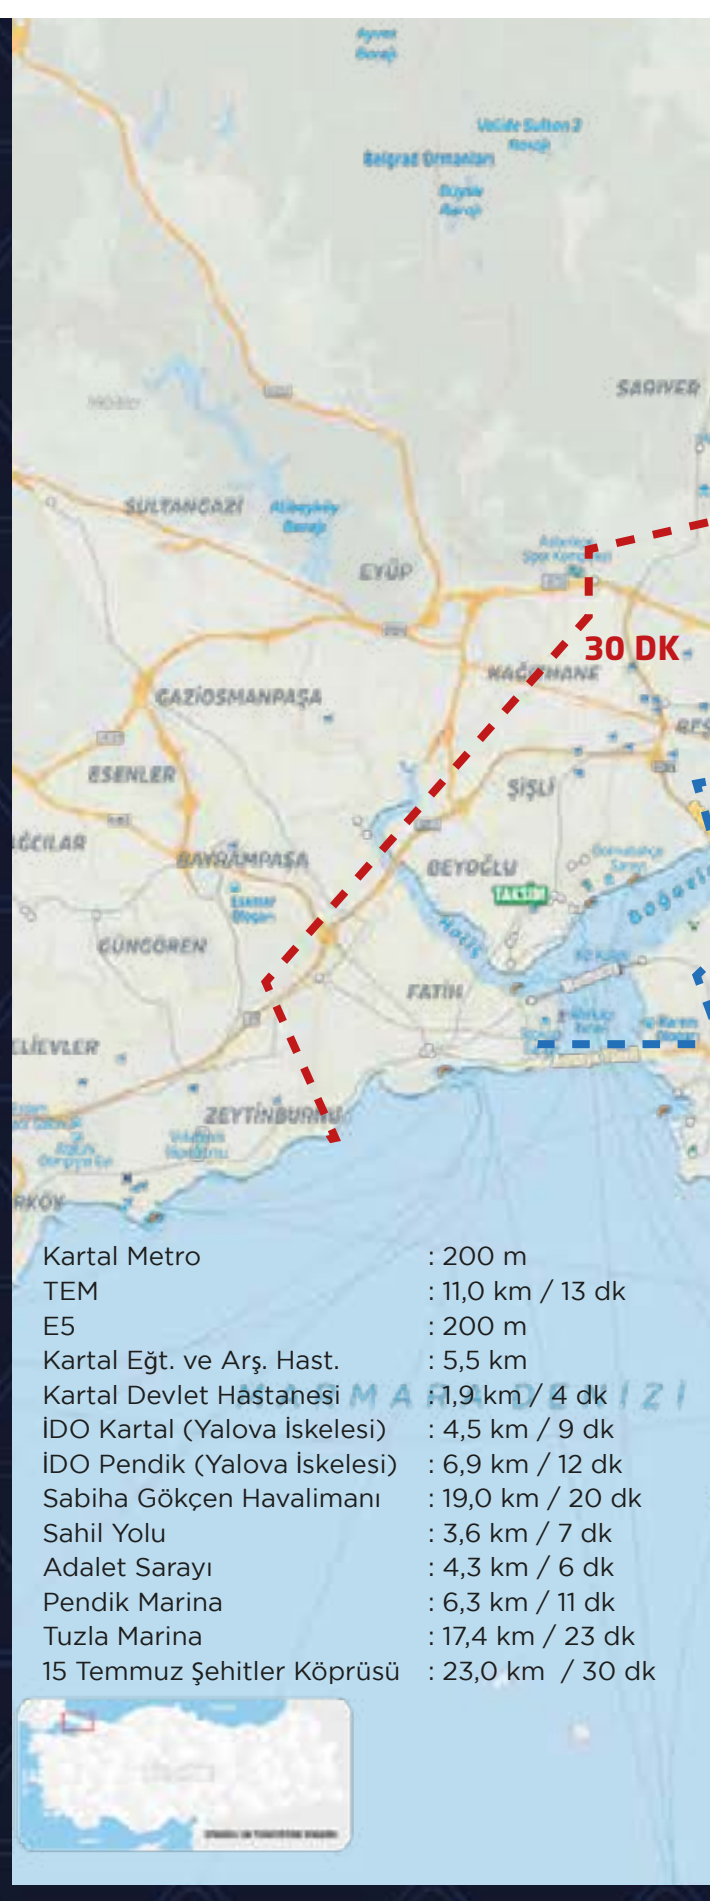

# Kartal yükseliyor

İstanbul'un yükselen değeri Kartal, aynı zamanda Anadolu Yakası'nın yeni yatırım, yaşam ve iş merkezi. 3,5 milyon metrekarelik kentsel dönüşüm alanıyla yeni İstanbul'un ayrıcalıklı merkezi haline gelen Kartal, birçok nitelikli projeye, büyük ticaret alanlarına, üniversitelere, hastanelere ve Avrupa'nın en büyük Adliye Sarayı'na ev sahipliği yapıyor. Sabiha Gökçen Havalimanı ve Ataşehir Finans Merkezi'ne yakın konumu ile de dikkat çeken Kartal, çevre yolları, metro ve deniz ulaşımı ile İstanbul'un en kolay ulaşım sunan bölgelerinden biri. Yapımı hızla ilerleyen Marmara Üniversitesi'nin 3.000 dönümlük dev kampüsünün de yer alacağı Kartal, İstanbul'da yatırım yapılabilecek, geleceği parlak ilçelerin başında geliyor.

# Kartal'ın en ayrıcalıklı konumu

DKY Kartal, Kartal'ın en kolay ulaşım sunan noktasında hayata geçiyor. D-100 ve çevreyolu bağlantısının keşiştiği yerde yükselen bu benzersiz proje, 15 Temmuz Şehitler Köprüsü'ne 23, FSM Köprüsü'ne 25, Sabiha Gökçen Havalimanı'na ise sadece 19 km'lik mesafede; Kartal Deniz Otobüsü İskelesi'ne, sahil yoluna ve Bağdat Caddesi'ne yakın eşsiz konumuyla kara, deniz ve hava ulaşımının tam ortasında yer alıyor.

Ayrıca hızlı tren hattına ve İstanbul-İzmir arasındaki yolculuk süresini 3,5 saate indiren Körfez Köprüsü'ne de son derece yakın bir lokasyonda. Çevresinde Kartal Adalet Sarayı, Finans Merkezi, M'EXPO, TeknoPark, 15 üniversite, 62 hastane, seçkin AVM'ler bulunan DKY Kartal, mükemmel konumuyla beklentilerinizin bir tık üzerine çıkıyor.

Kartal Metro	: 200 m
TEM	: 11,0 km / 13 dk
E5	: 200 m
Kartal Eğt. ve Arş. Hast.	: 5,5 km
Kartal Devlet Hastanesi	: 1,9 km / 4 dk
İDO Kartal (Yalova İskelesi)	: 4,5 km / 9 dk
İDO Pendik (Yalova İskelesi)	: 6,9 km / 12 dk
Sabiha Gökçen Havalimanı	: 19,0 km / 20 dk
Sahil Yolu	: 3,6 km / 7 dk
Adalet Sarayı	: 4,3 km / 6 dk
Pendik Marina	: 6,3 km / 11 dk
Tuzla Marina	: 17,4 km / 23 dk
15 Temmuz Şehitler Köprüsü	: 23,0 km / 30 dk