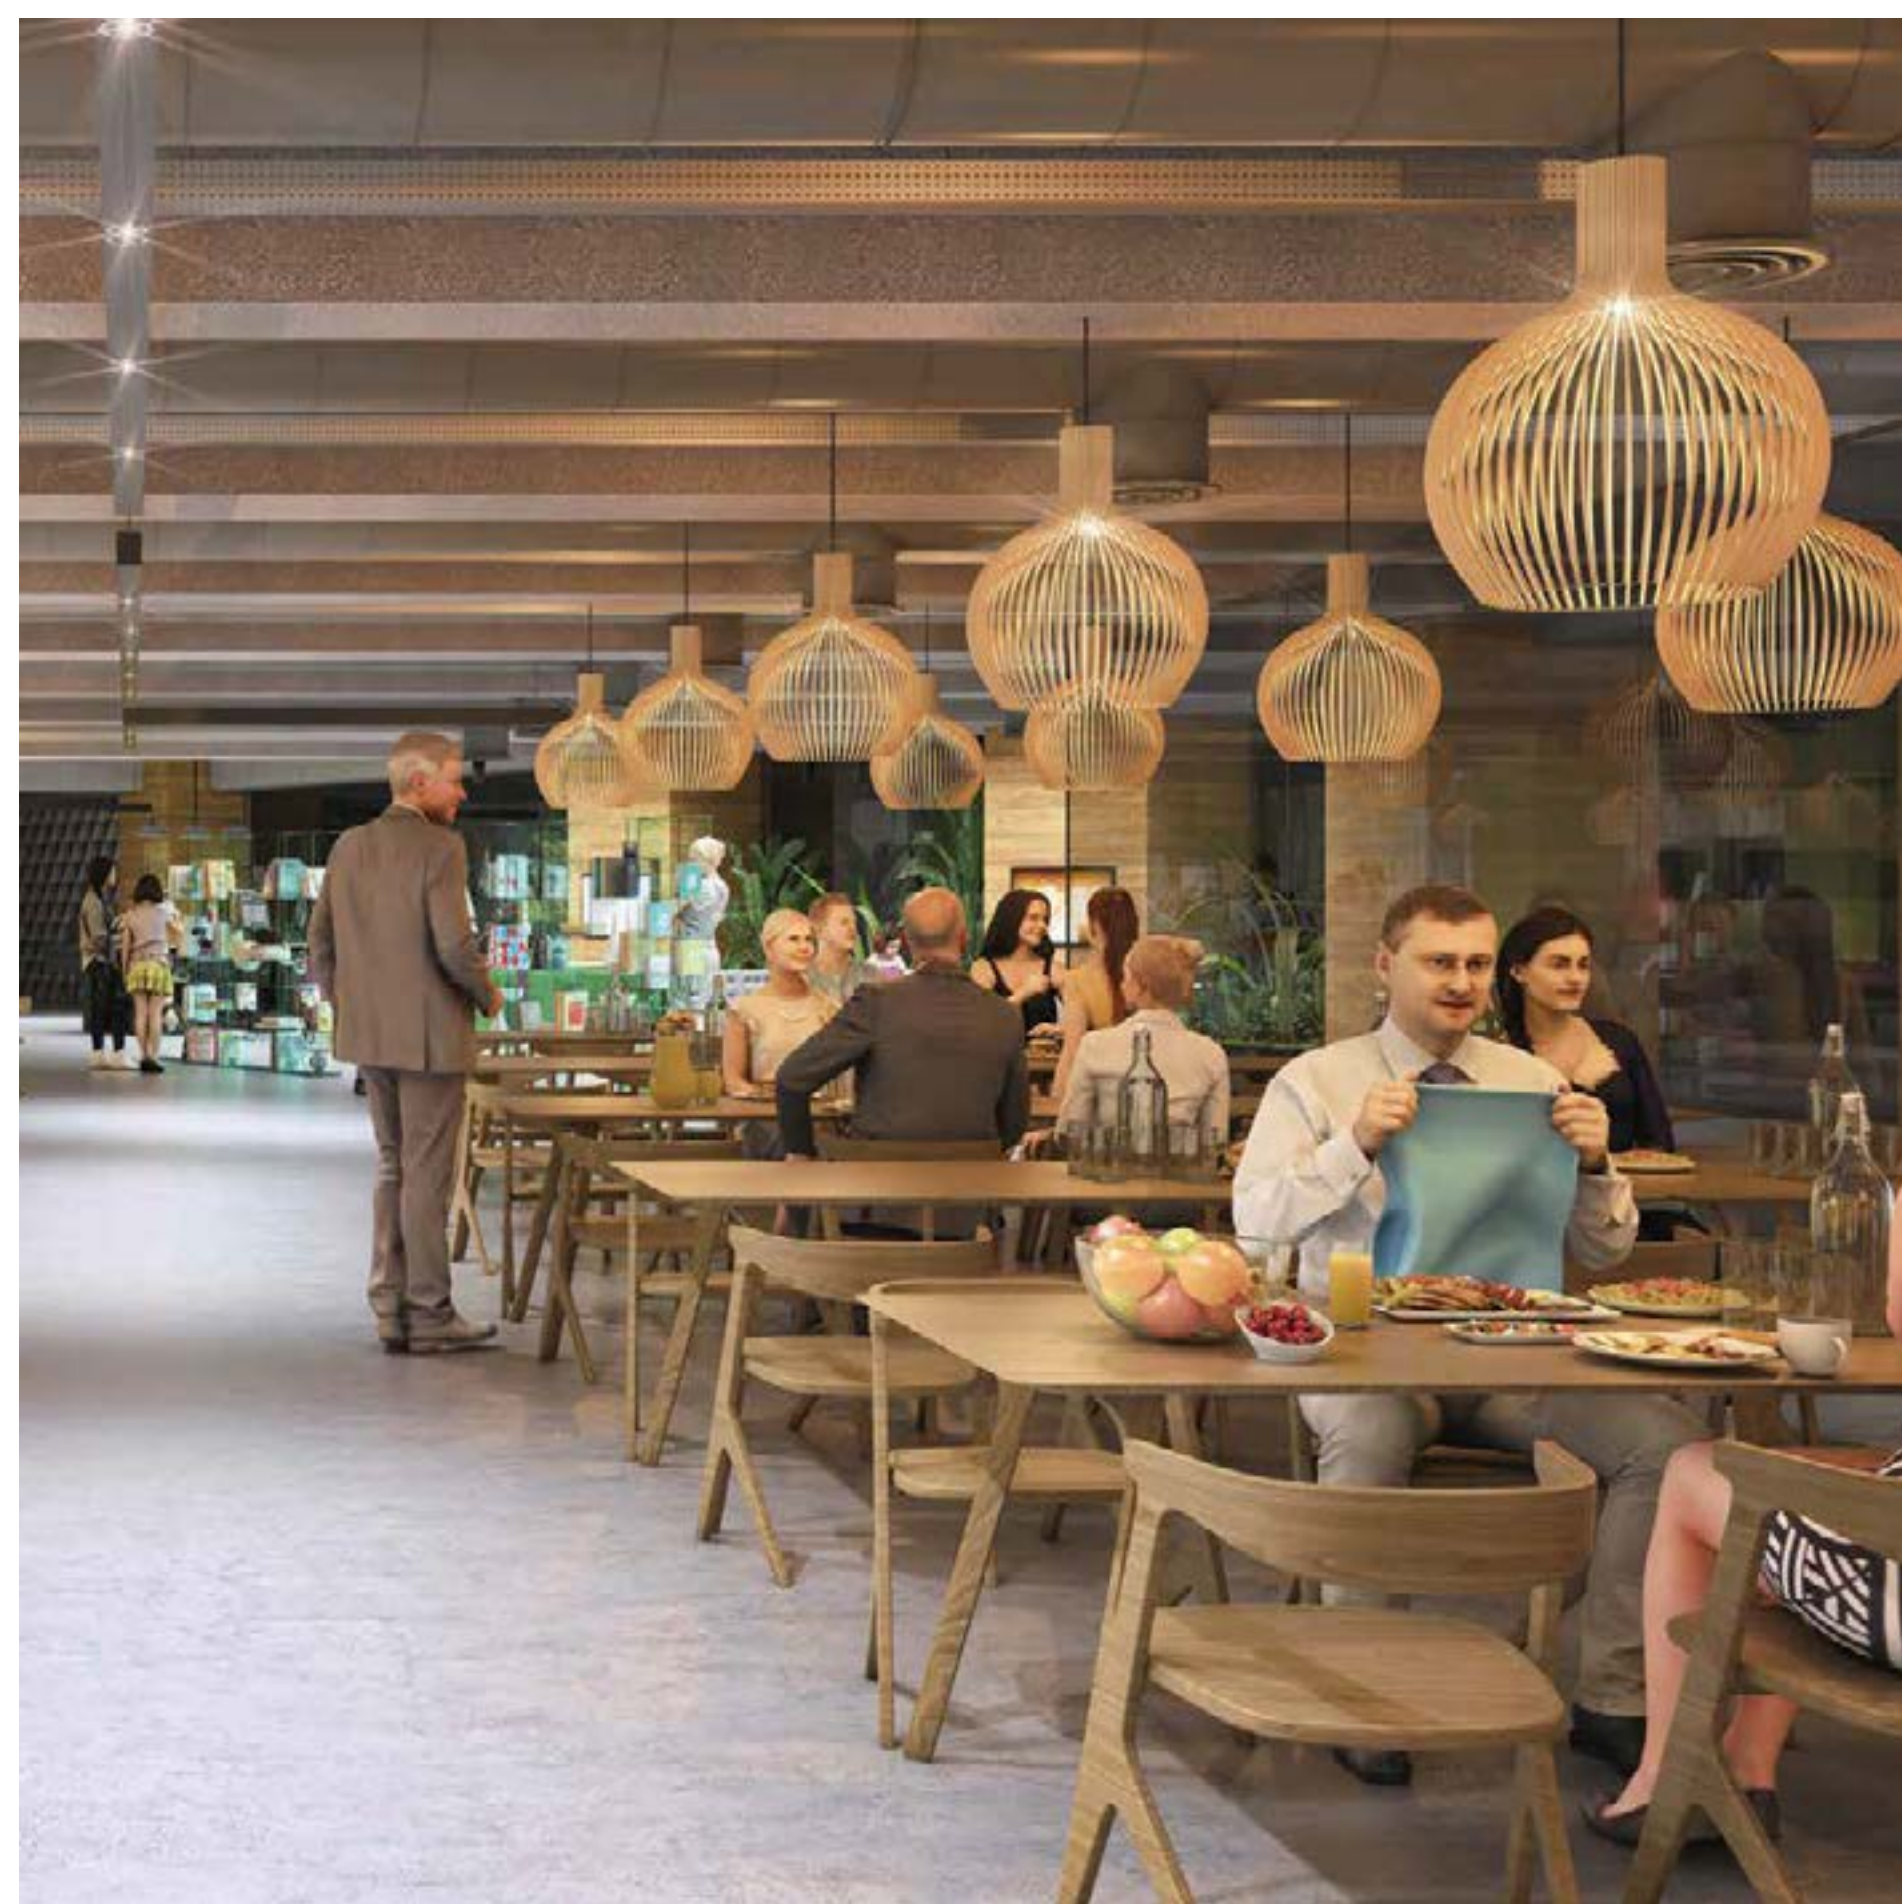

İş aralarına lezzet katın

DKY Business Kartal'ın 470 kişilik yemek salonu, 272 m²'lik 158 kişi kapasiteli restoranı, 110 m²'lik manzaralı ve kapalı kafe alanı molalarınıza lezzet katacak. DKY Business Kartal bir iş merkezinden beklediğiniz her şeyin çok daha fazlasını sunacak.

DKY
BUSINESS
KARTAL