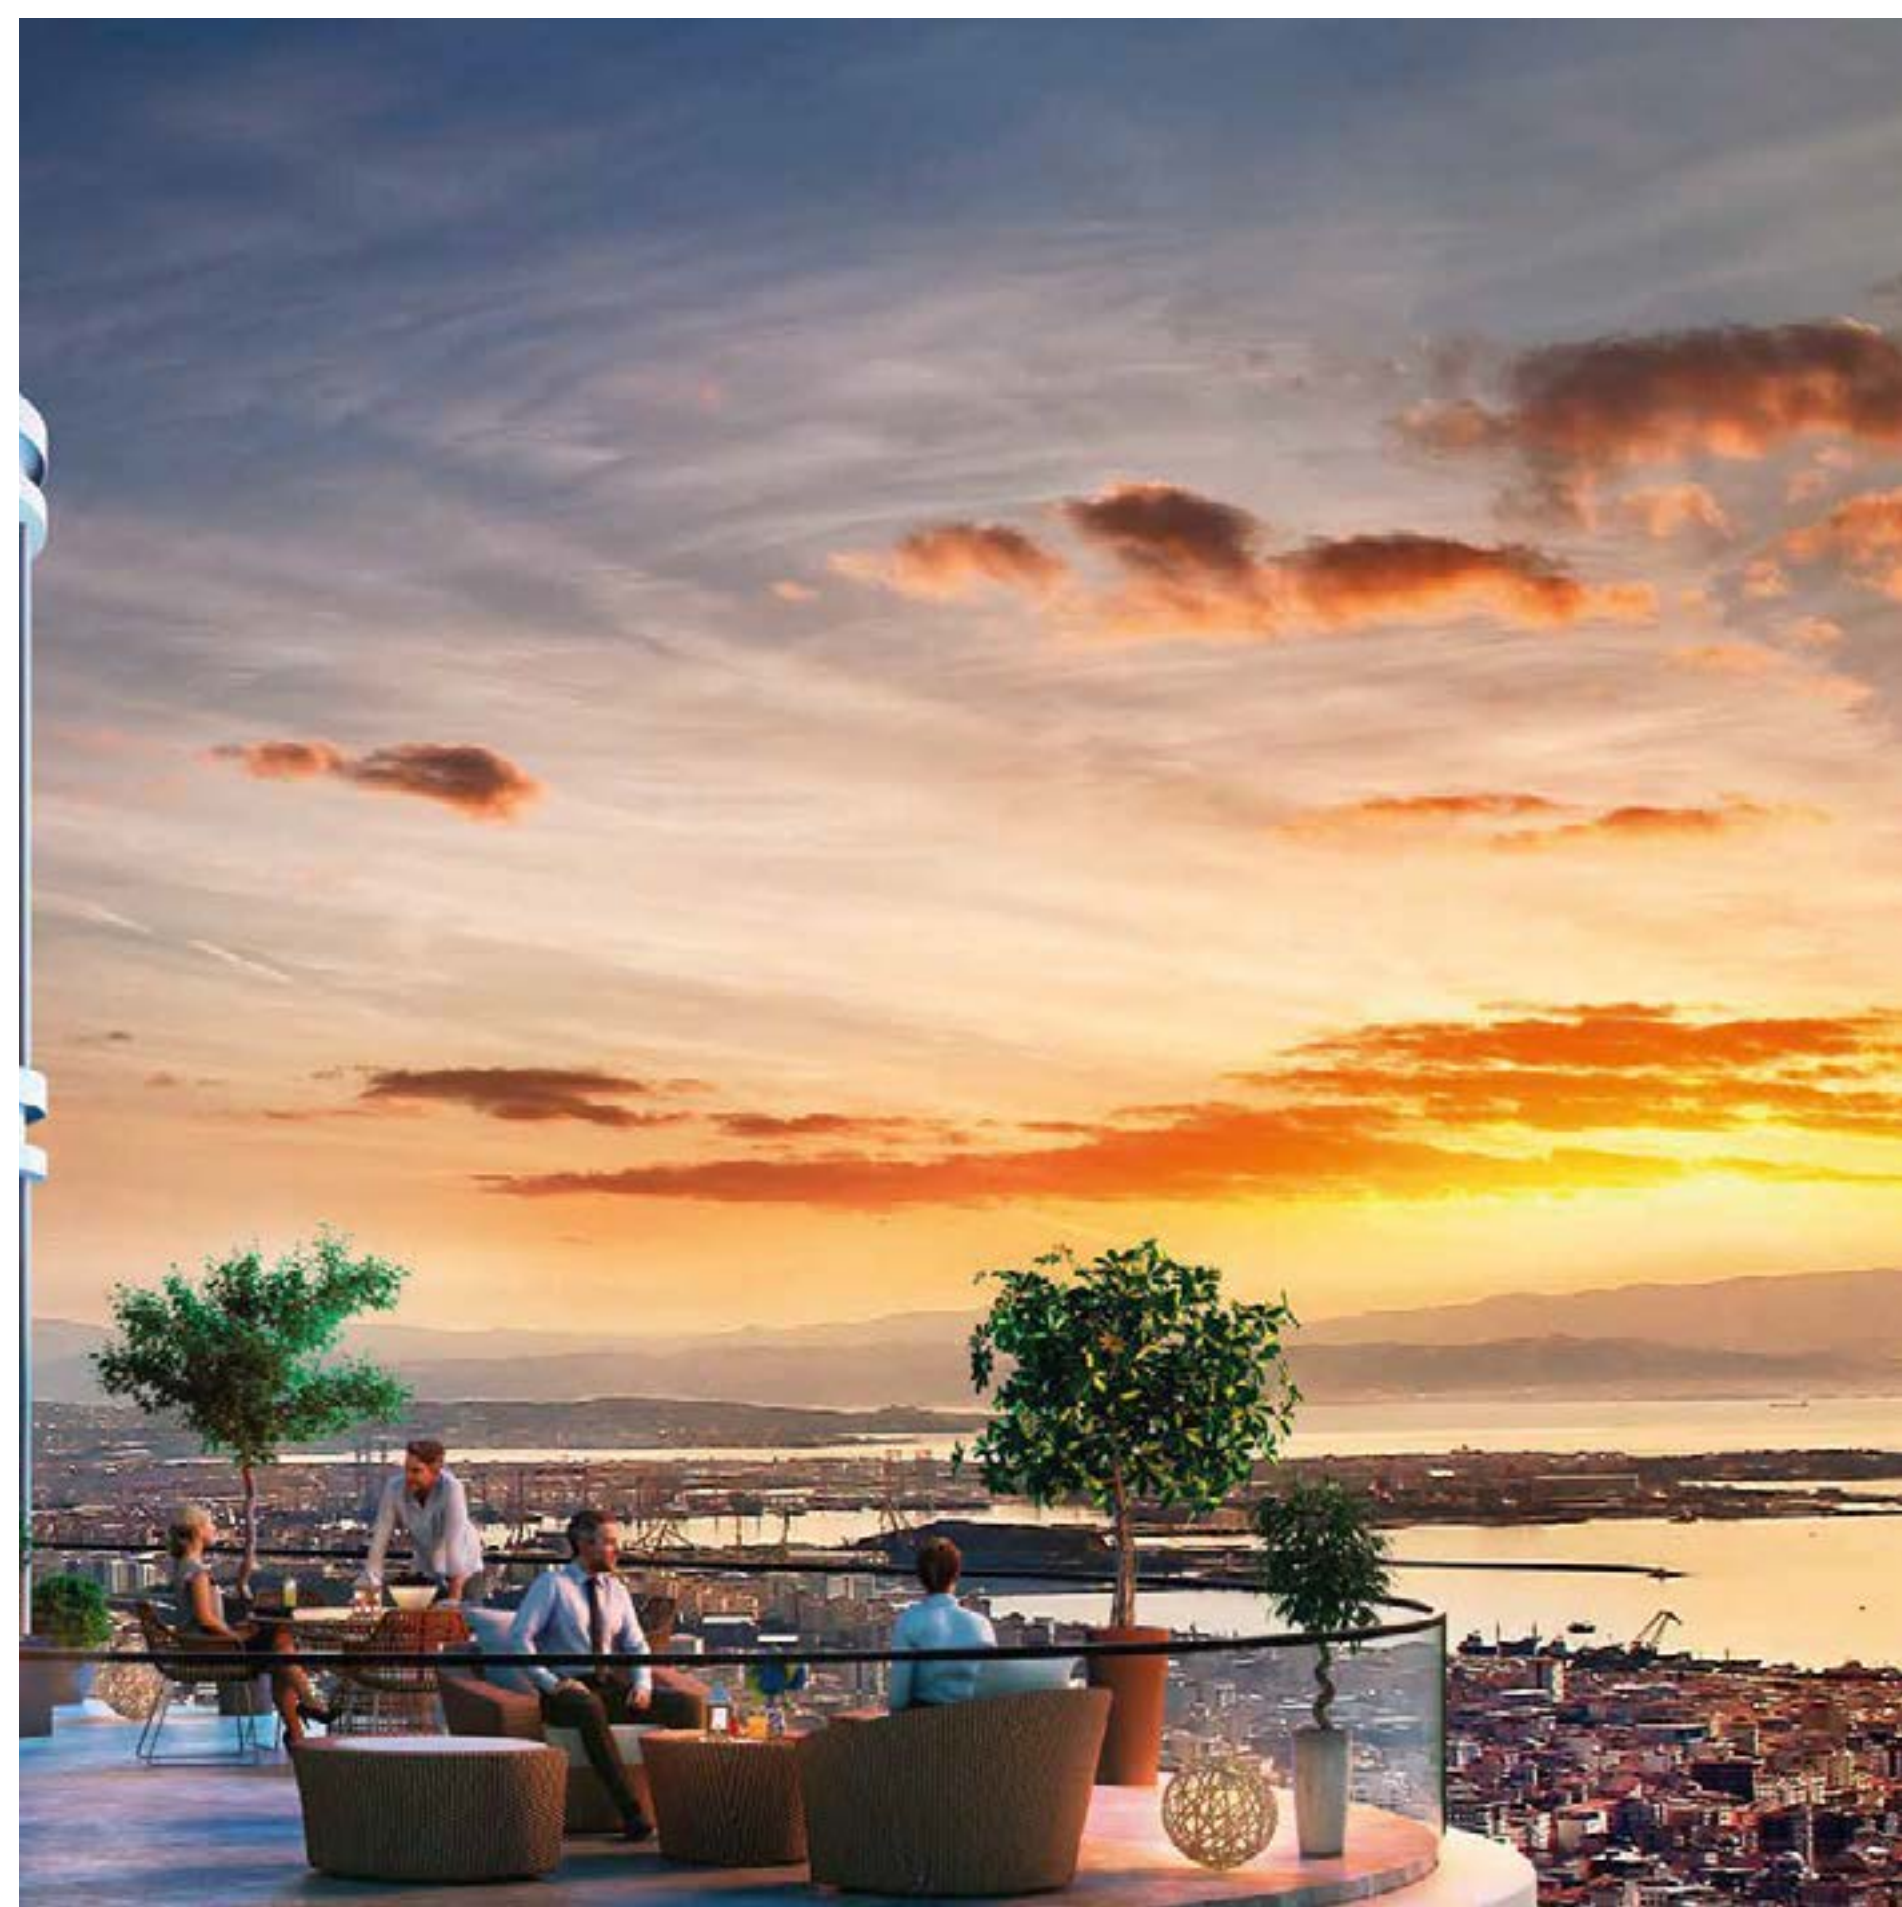

# İşte manzara

DKY Business Kartal'ın iş görüşmelerinize sıcaklık katan, teras katında bulunan panoramik görüş sunan 240 m<sup>2</sup> büyüklüğündeki roof'u, harika bir manzara sunuyor.

**DKY**  
BUSINESS  
KARTAL