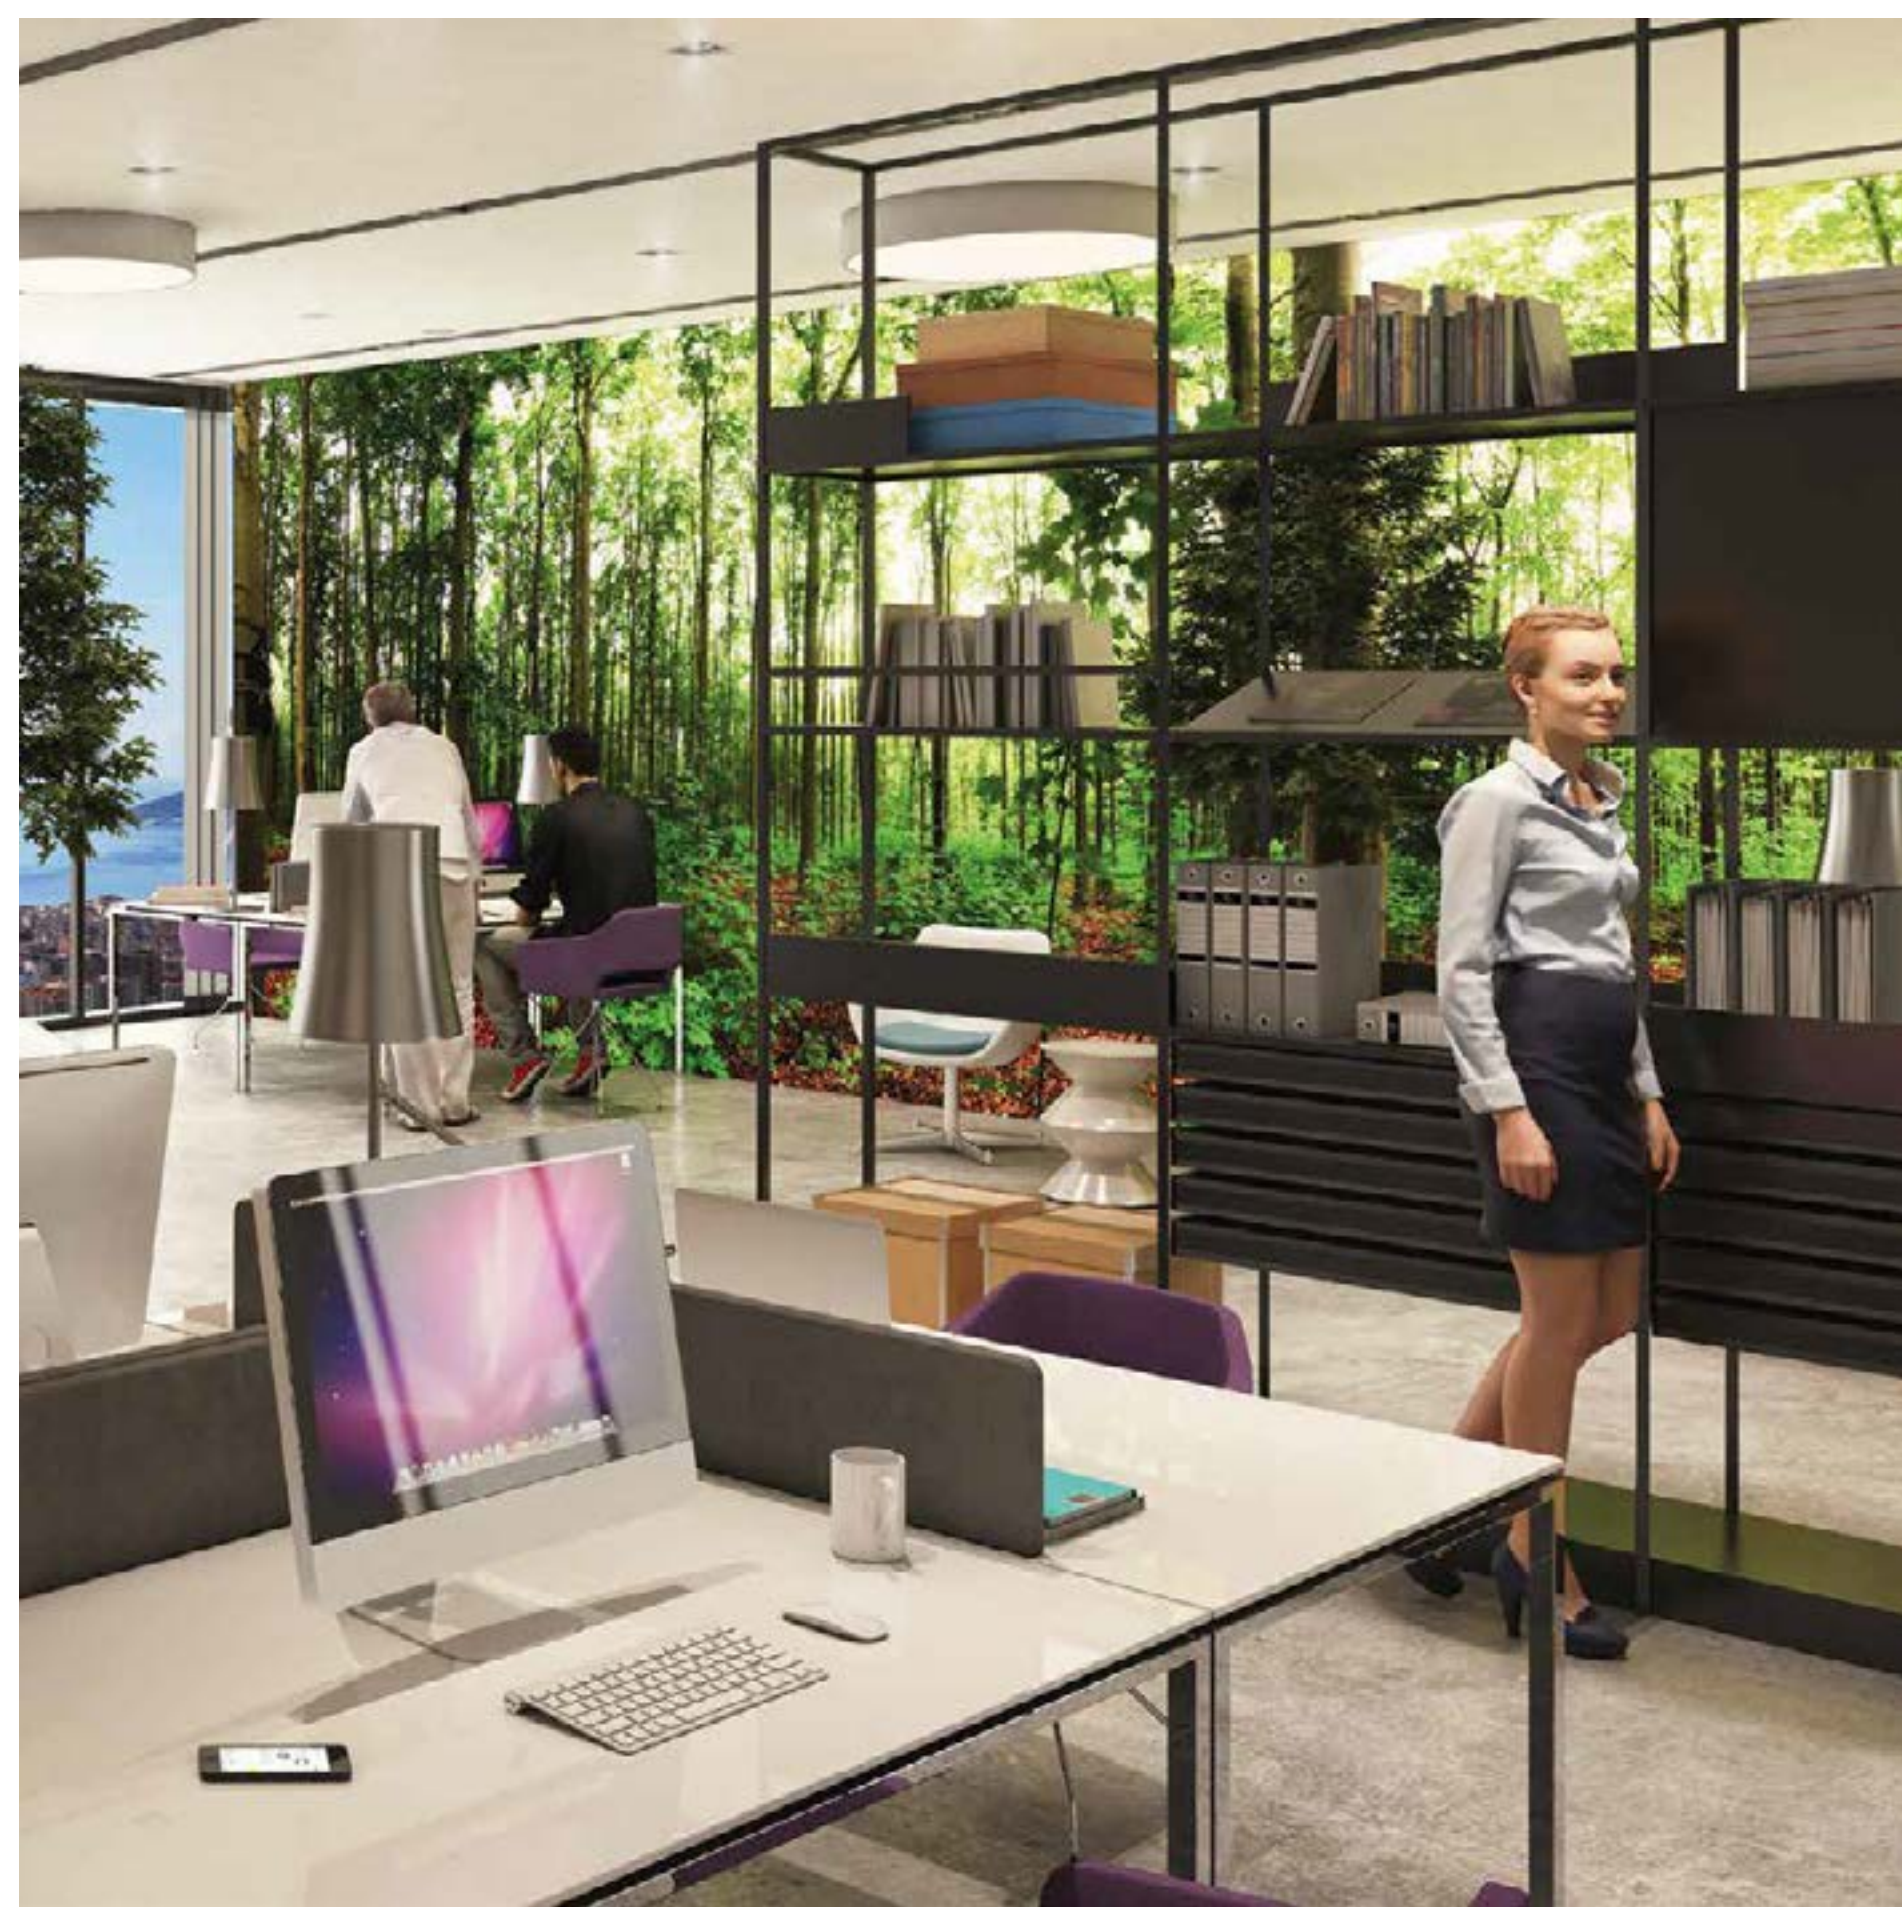

İşin sırrı ayrıcalık

DKY Business Kartal her açıdan business class bir iş merkezi. Misafirlerinizi etkileyecek ve çalışanlarınızı motive edecek onlarca detaya sahip. Prestijli lobisi, nefes kesen adalar ve deniz manzarasına bakan konforlu ofisleri, 18-35 m² arası tam donanımlı 3 toplantı odası, 46 m² büyüklüğünde seminer salonu ve çok daha fazlası DKY Business Kartal'da sizi bekliyor.

DKY
BUSINESS
KARTAL