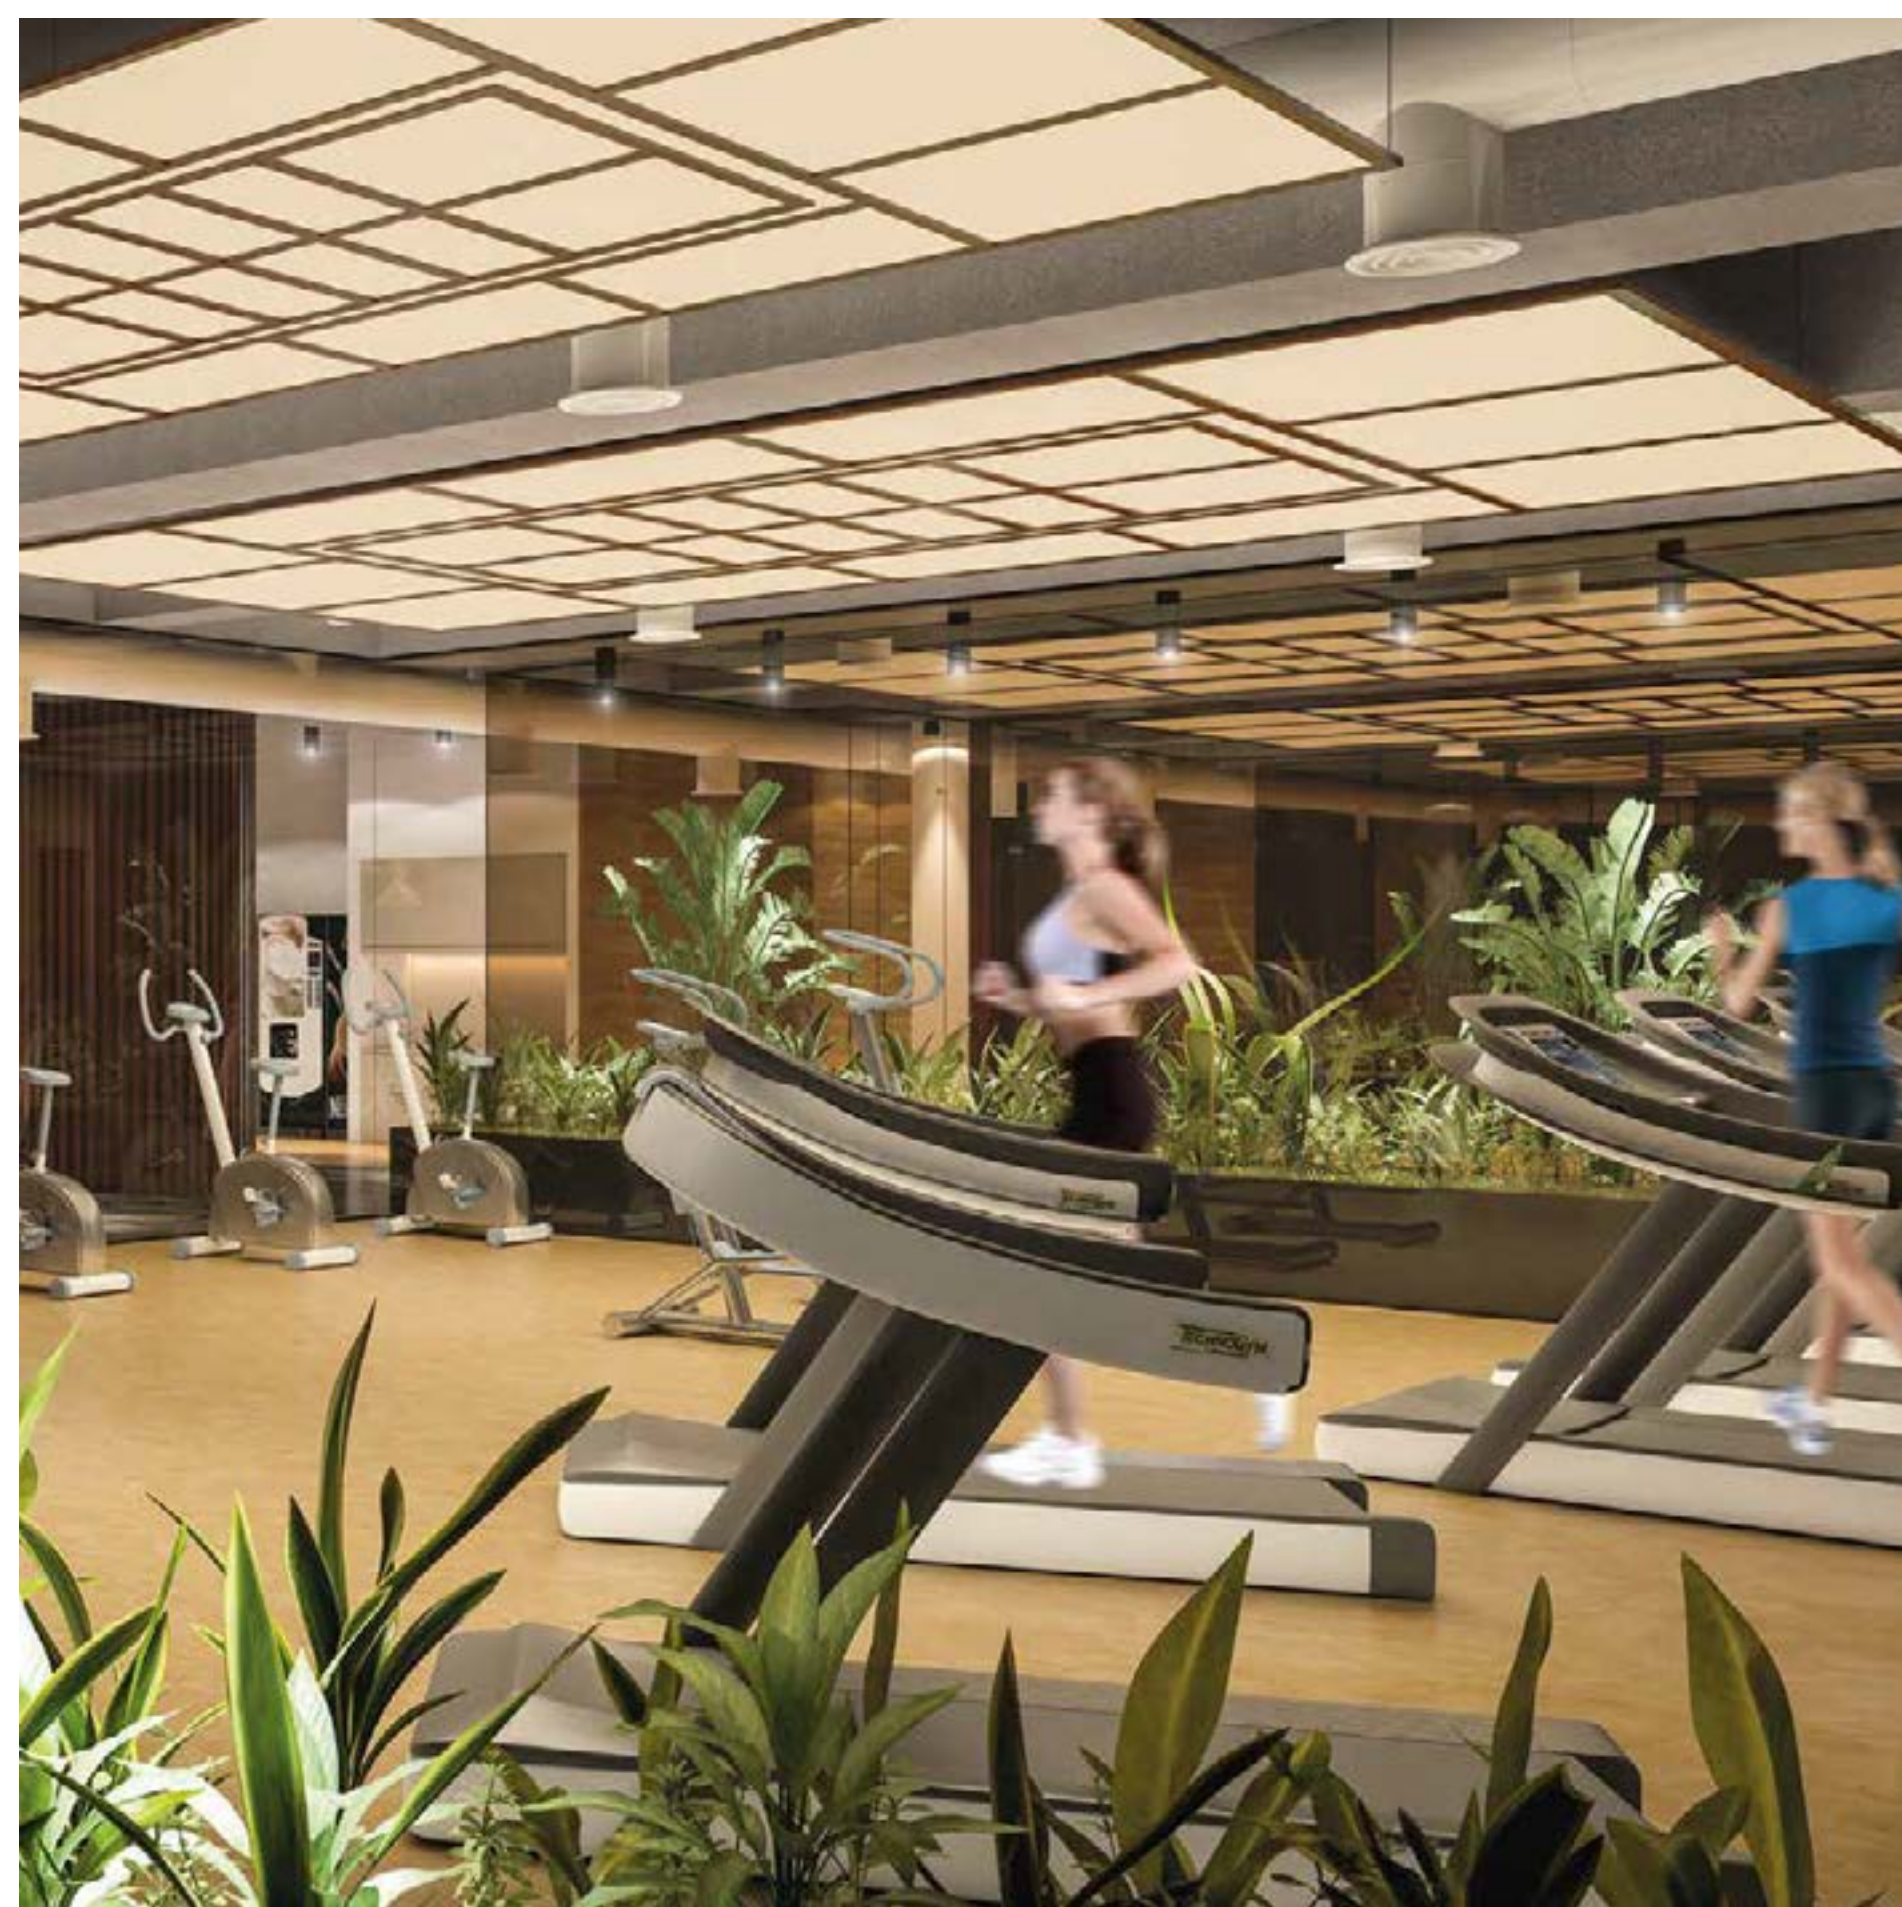

Her işin başı motivasyon

DKY Business Kartal'da sizin ve çalışanlarınızın motivasyonunu yüksek tutmak için sosyal ve sportif olanaklar bir üst boyuta taşındı. İçinde bilardodan langırta birçok aktiviteyi barındıran 240 m²'lik dev bir lounge, 350 m²'lik tam donanımlı bir fitness merkezi rezidans konforunu ofisinize getiriyor. DKY Business Kartal'da aynı zamanda bir revir, bay ve bayan mescitler ve blok personeli için giyinme ve duş alanları bulunuyor.

DKY
BUSINESS
KARTAL