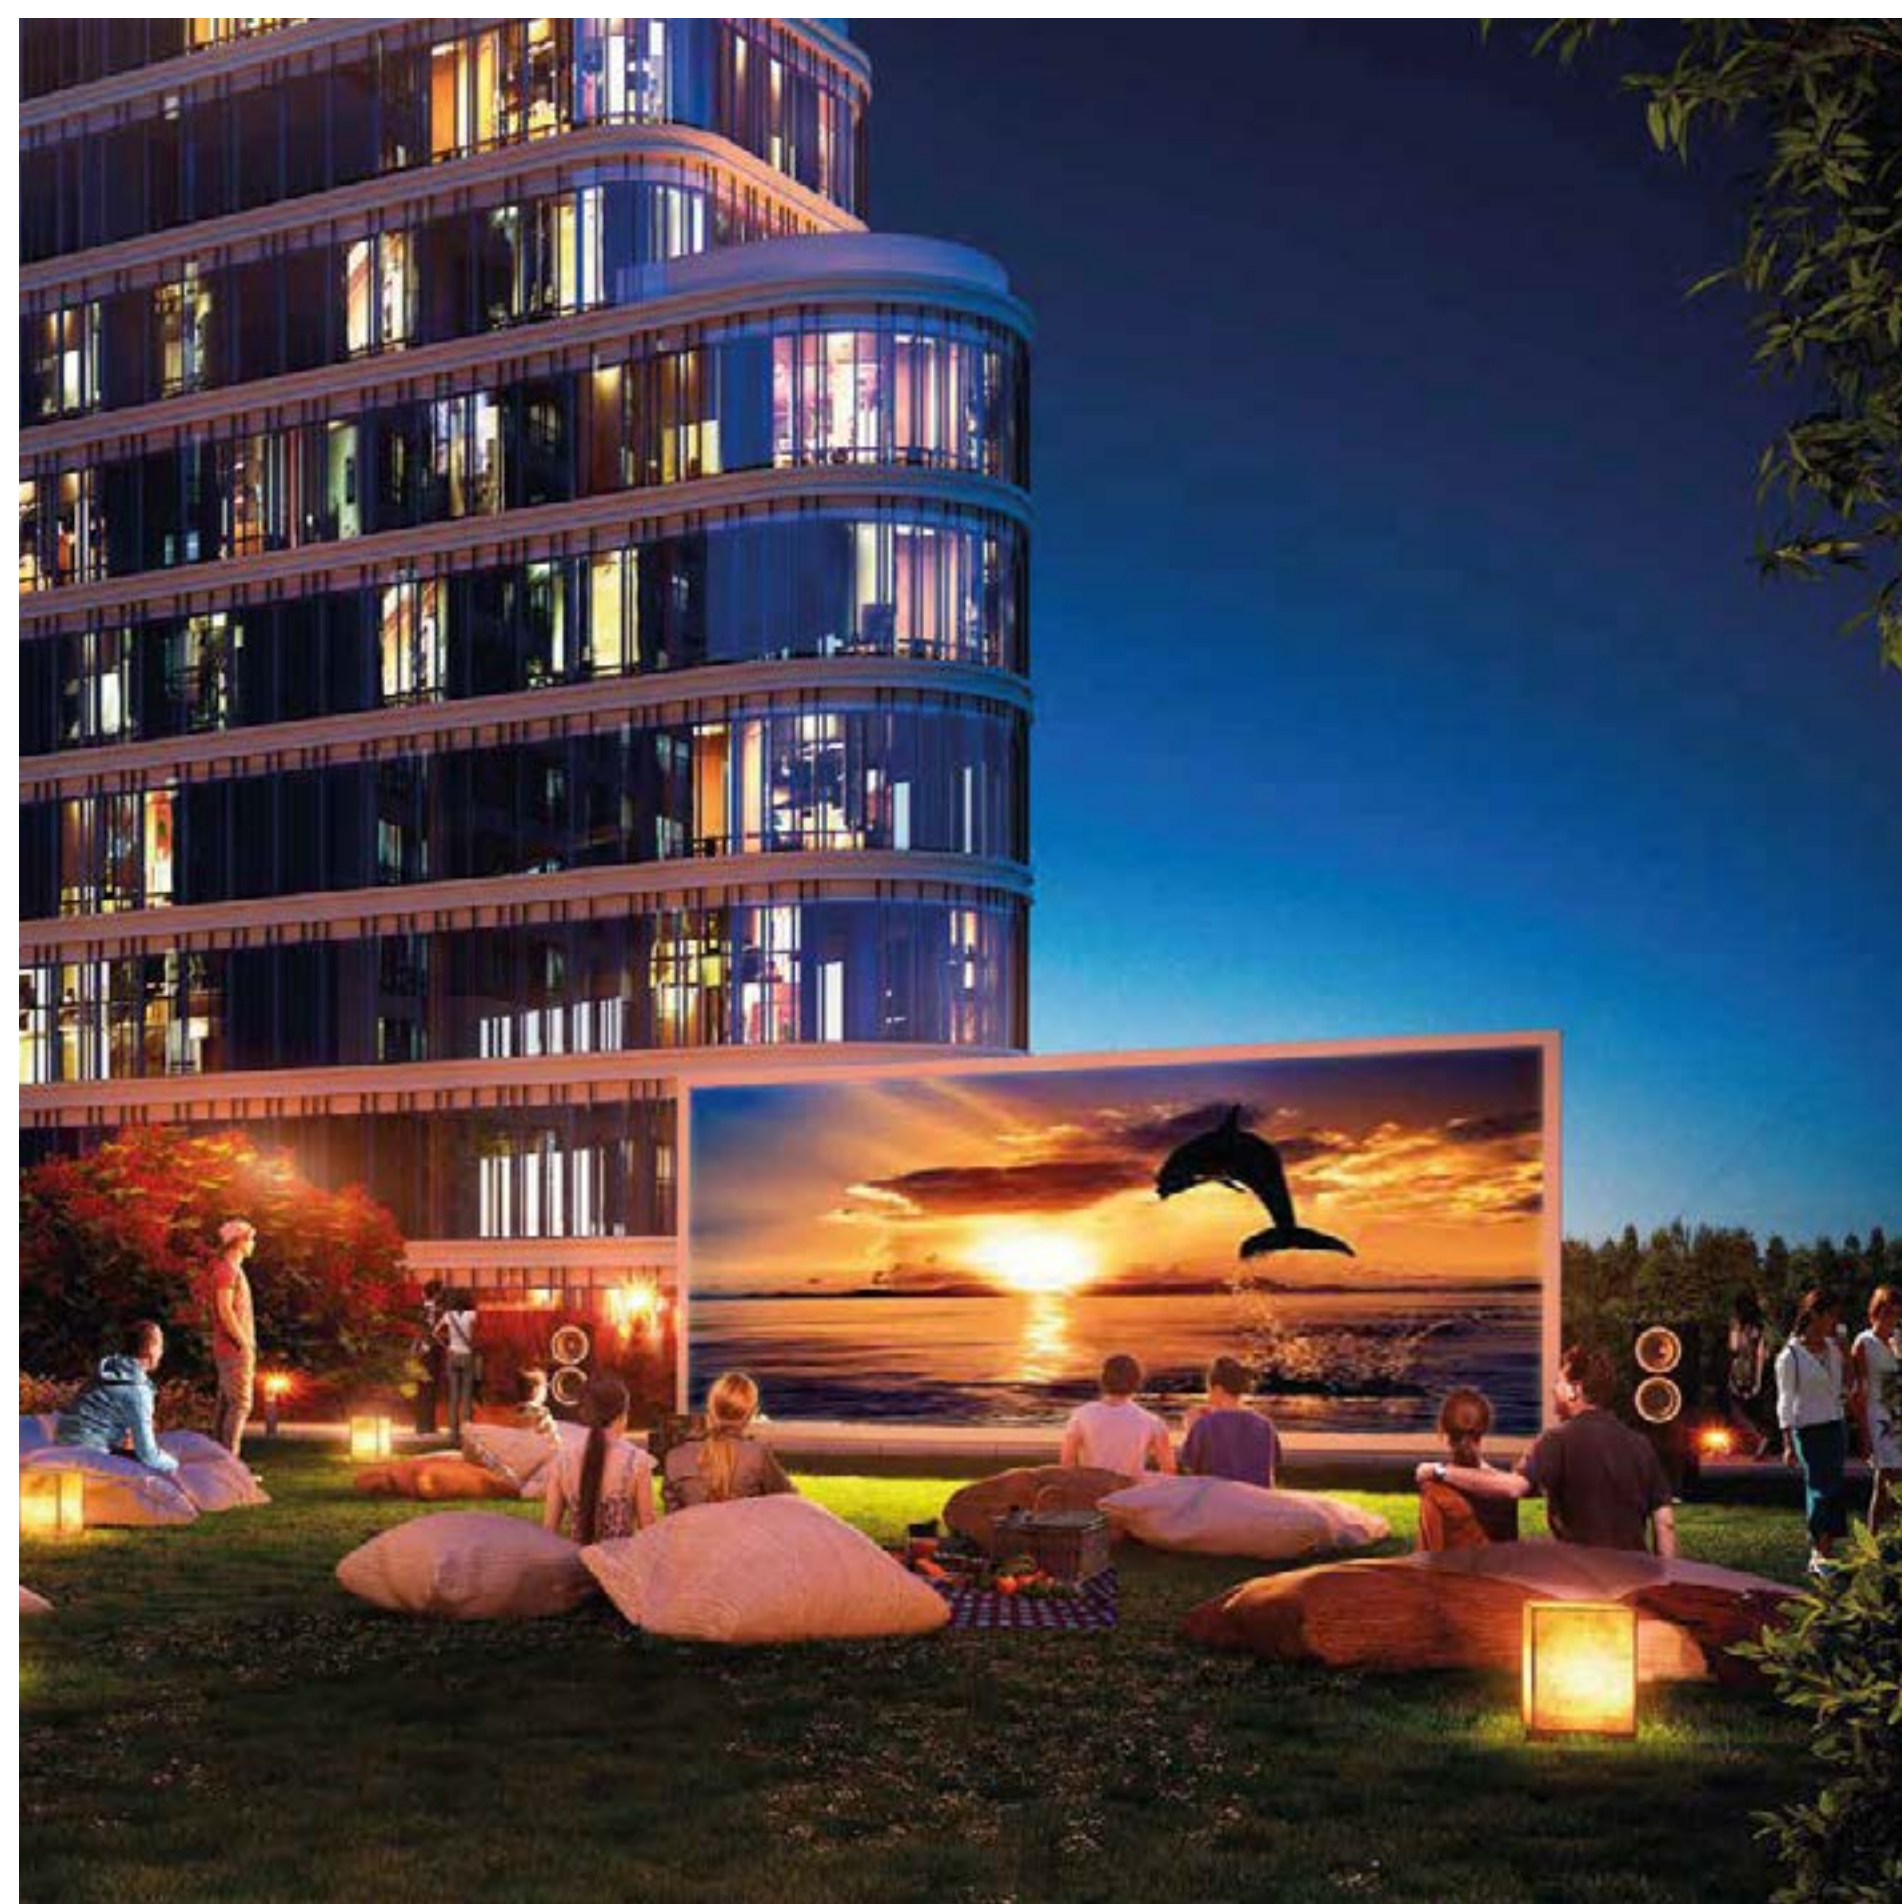

7 dönümlük yaşam parkı

DKY Kartal'ın tam kalbinde yeşilin her tonunu görebileceğiniz çiçek bahçeleri, ağaçları, yemyeşil çimenleri, su kanalları, çocuk oyun alanları, bisiklet yolları, koşu parkurlarıyla çevrili devasa bir yaşam parkı bulunuyor. Günün stresini üzerinizden atmanız, rahat bir nefes almanız için...

DKY Kartal sakinleri için buluşma noktası haline gelecek olan ve içinde birçok aktivitenin yer alacağı yaşam parkında, yaz akşamlarınız için açık hava sineması, kış akşamlarınız içinse komşularınızla karşısında sıcak sohbetlere dalacağınız açık hava şöminesi bile var. Şehirde hasret kaldığınız doğal yaşama ve sosyallığe DKY Kartal'da bir tık daha yakın olacaksınız.

DKY
KARTAL